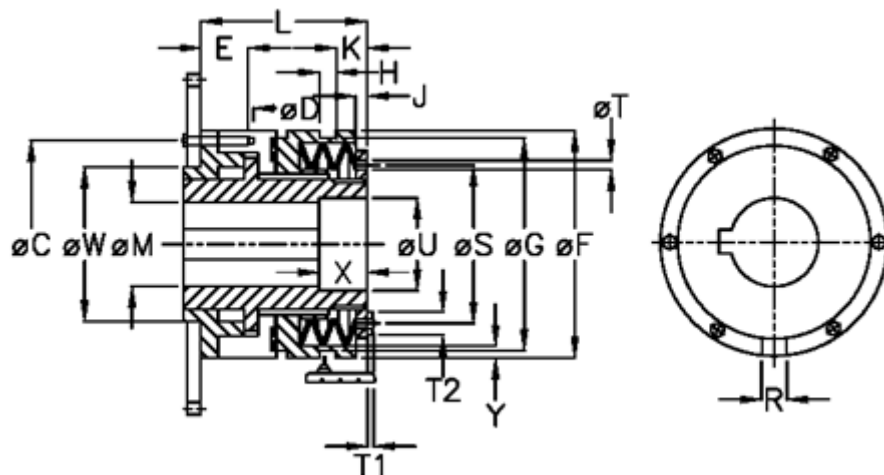

Varenummer: 46912523

Beskrivelse: Sikkerhedskobling Safeguard B 25 L

Mål

C = 70	L = 70.0	Tallerkenfjeder montering = 5x1L
D = 6xM5	M max = 25	Tallerkenfjeder udførelse = L - svær
E = 8.0	M min = 10	U = 26
F = 82	R = 6	V = 10
G = 72.5	S = 48	W = 50
H = 9	T = 5	X = 20
J = 6.0	T1 = 3.5	Y = 2
K = 11.5	T2 = 8	Z = 0.1